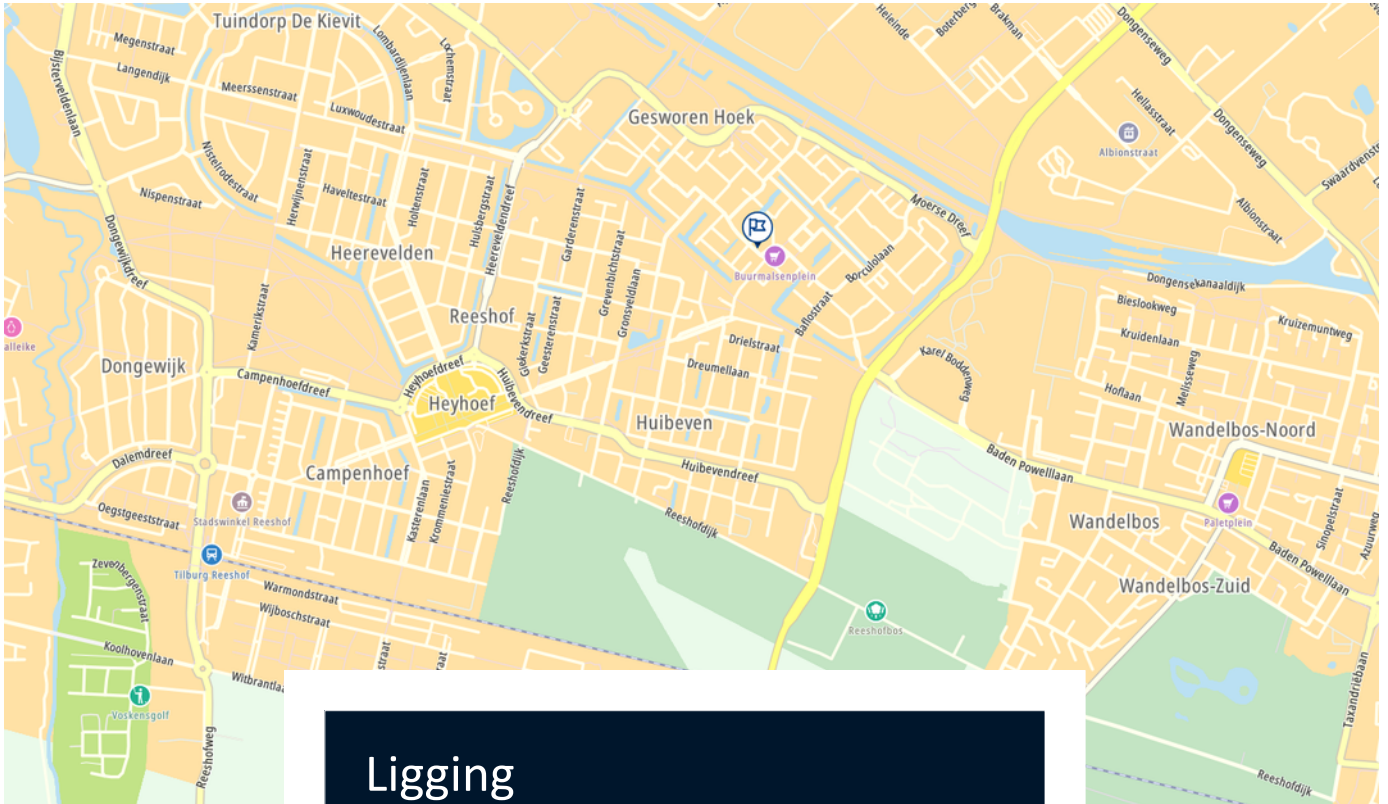

Buurmalsenlaan 36

5043 XG Tilburg

€ 325.000 k.k.

De zoektocht naar geschikte woonruimte is momenteel niet eenvoudig. Groot, klein, oud, nieuw...

Bij deze middenwoning met een voorgevel van zo'n 8 meter breed kun je slechts raden naar de binnenzijde. Een ding is zeker: je hebt hier verrassend veel ruimte, zowel beneden als boven: een lichte woonkamer, een serre, vier slaapkamers, een vernieuwde badkamer en grotendeels kunststof kozijnen met rolluiken.

Een meer dan goede basis om hier verder je eigen thuis te maken. De woning ligt op loopafstand van winkelcentrum Buurmalsenplein, speeltuinen en er is een snelle ontsluiting naar diverse snelwegen en het bruisende centrum van Tilburg.

Ligging

Deze woning is gelegen in de wijk 'de Gesworen Hoek'. Het is een wijk met prachtige volwassen bomen en diverse waterpartijen. Er is voldoende parkeerplek voor de deur. Een buurtwinkelcentrum is recht tegenover de woning gelegen. Alle overige benodigde voorzieningen, zoals o.a. een basisschool zijn binnen loop- en fietsafstand. De Reeshof heeft een eigen treinstation. Met de auto is er een snelle ontsluiting naar de omliggende dorpen, de diverse snelwegen en het centrum van Tilburg.