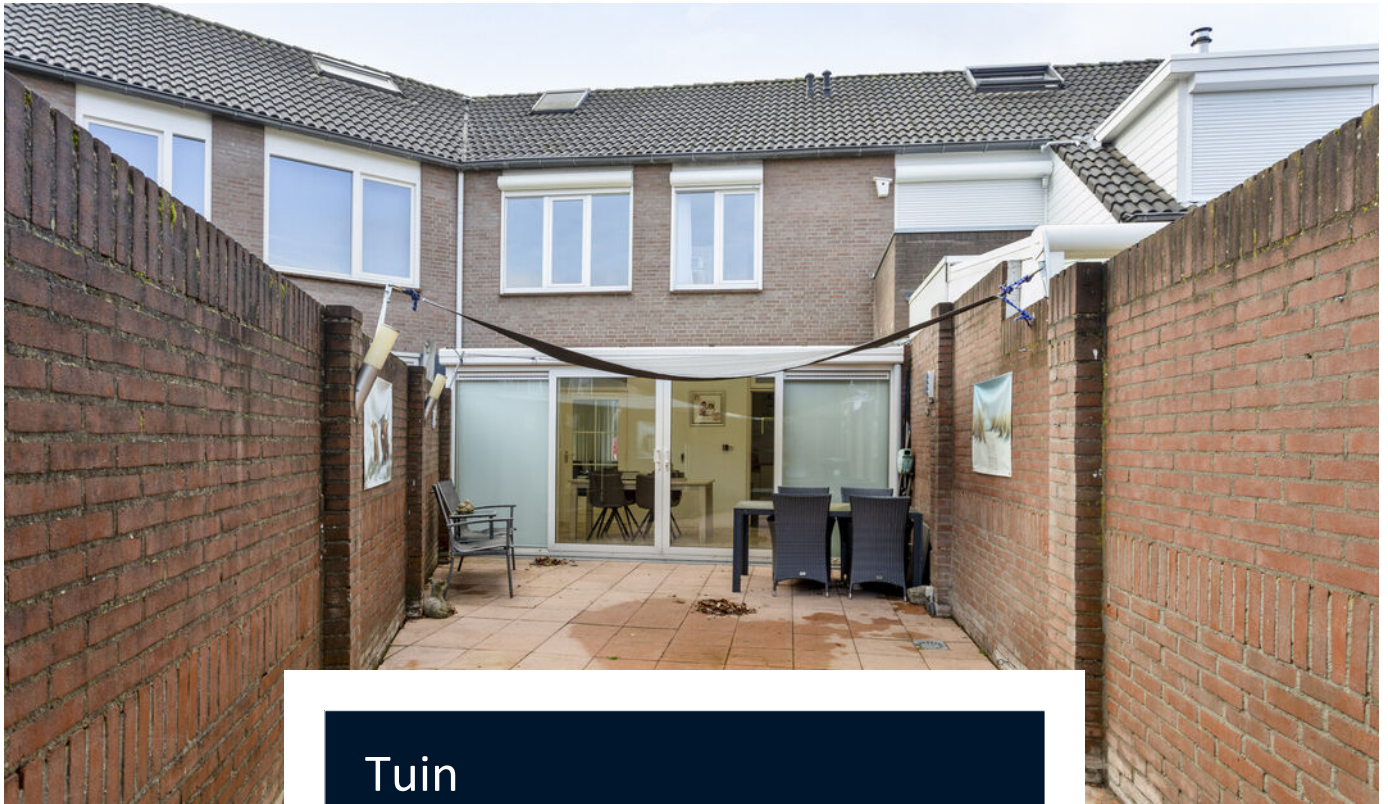

Tuin

In de serre aan de woning kun je het gehele jaar comfortabel zitten en optimaal van het buitenleven genieten. De serre is af te sluiten met glazen schuifdeuren zodat je het woonoppervlak van de woning als het ware vergroot.

De achtertuin is voorzien van tegels, elektra en een eigen achterom. Aan de voorzijde heb je de berging, afsluitbaar middels een elektrisch rolluik. Ook de voortuin is praktisch in onderhoud door de tegels.