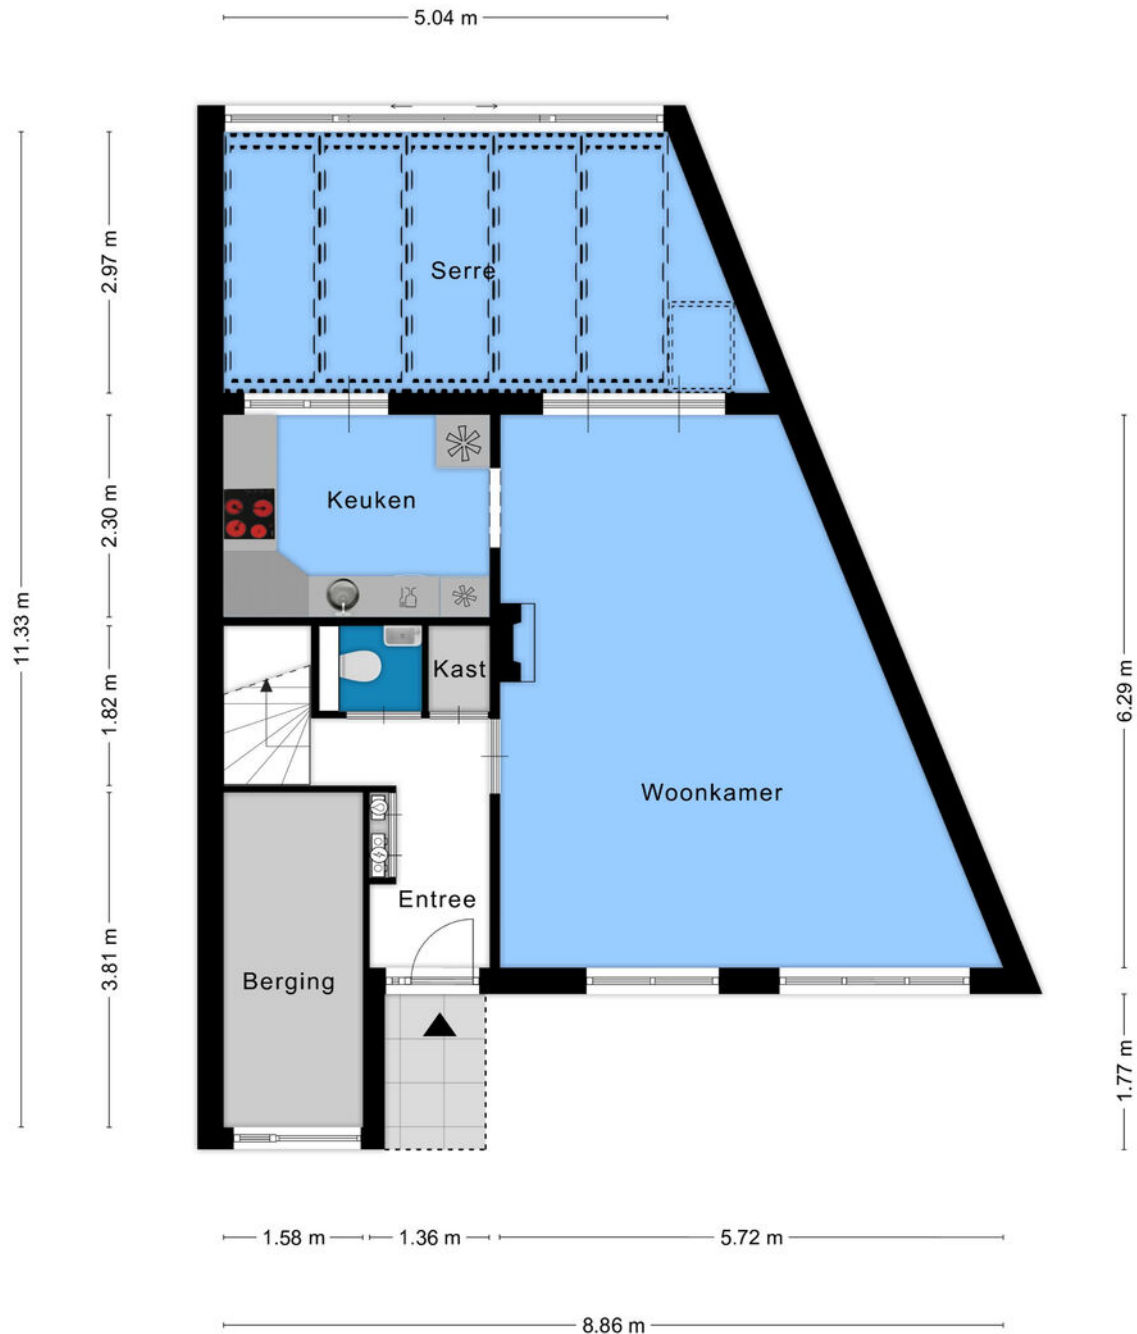

Heerlijk thuiskomen

Je komt binnen in de hal waar ook de bergkast, de meterkast (v.v. glasvezel), de toiletruimte en trapopgang zijn. Als je doorloopt naar de woonkamer ervaar je direct de hoeveel daglicht hier door de grote ramen (met roeden) en de openslaande tuindeuren komt. Dit zorgt niet alleen voor licht maar je ervaart ook een gevoel van ruimte. Aan de achterzijde is de serre aangebouwd. Deze heeft een schuifpui naar de achtertuin en een lichtdoorlatend dak.

De keuken biedt alles wat je nodig hebt. Met een keramische kookplaat, een afzuigkap, een vaatwasser (2022) en een koelkast is de keuken compleet. Diverse boven- en onderkasten zorgen voor voldoende bergruimte.

De afwerking hier is dik in orde: er ligt op de begane grond een tegelvloer met vloerverwarming en daarnaast zijn er diverse (design)radiatoren ter ondersteuning, de wanden zijn voorzien van spachtelputz en de plafonds van spuitwerk. Ook in de serre ligt vloerverwarming.