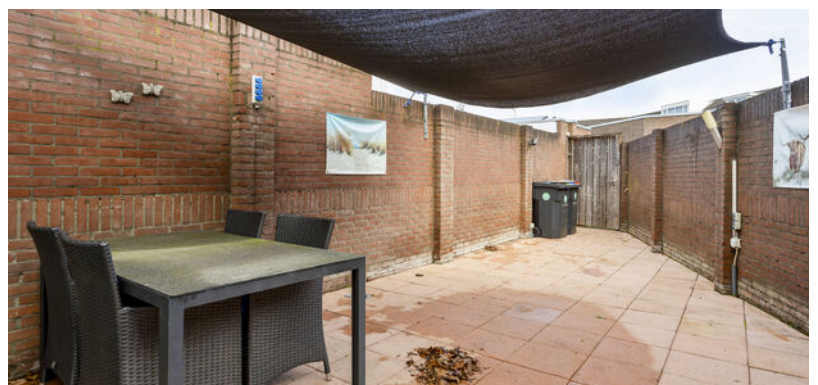

Tuin

In de serre aan de woning kun je het gehele jaar comfortabel zitten en optimaal van het buitenleven genieten. De serre is af te sluiten met glazen schuifdeuren zodat je het woonoppervlak van de woning als het ware vergroot.

De achtertuin is voorzien van tegels, elektra en een eigen achterom. Aan de voorzijde heb je de berging, afsluitbaar middels een elektrisch rolluik. Ook de voortuin is praktisch in onderhoud door de tegels.