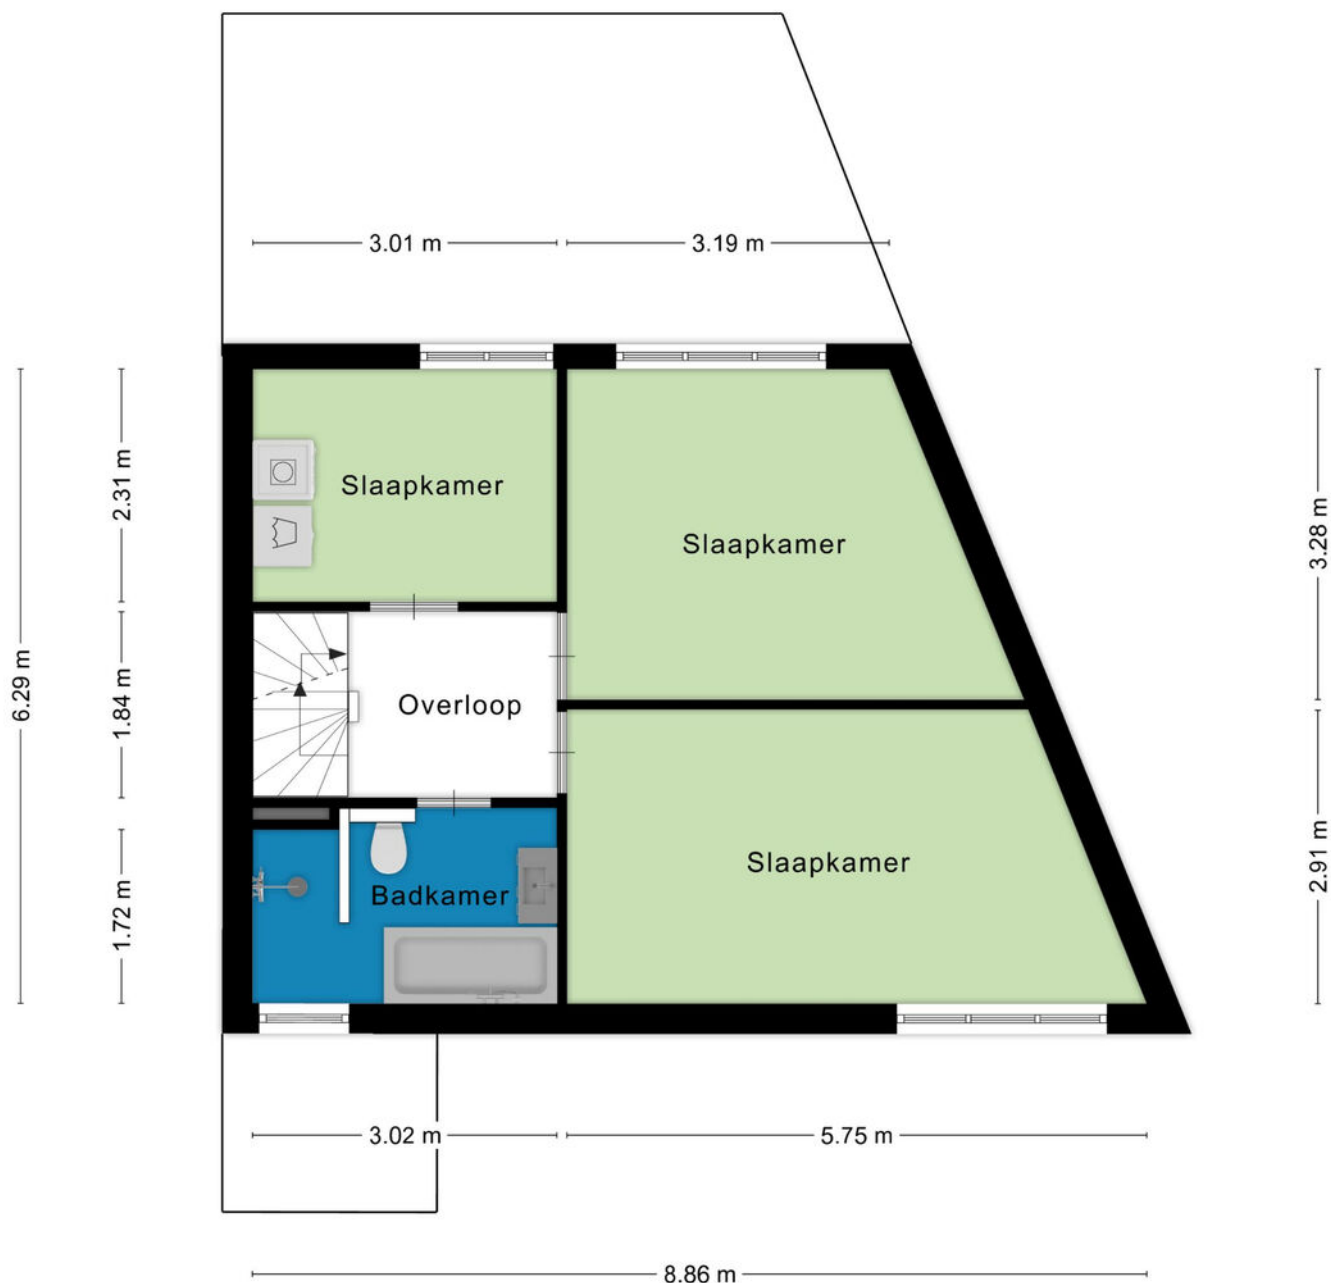

Voor ieder een eigen plek

De trapopgang leidt naar de overloop met aangrenzend een eigen plek voor iedereen met de drie slaapkamers die deze verdieping telt. Twee slaapkamers liggen aan de achterzijde, de derde slaapkamer en de badkamer liggen aan de voorzijde. Alle slaapkamers zijn keurig afgewerkt met structuurverf op de wanden, spuitwerk plafonds en laminaat op de vloer. Er hangen radiatoren voor de gewenste temperatuur. Een van de slaapkamers aan de achterzijde heeft een aansluiting voor de wasapparatuur.

Een momentje voor jezelf na een drukke dag? Dat kan in de badkamer. Deze is ruim van opzet en heeft een badmeubel met brede wastafel en een spiegelkast met verlichting, een inlopdouche met hand- en regendouche en een tweede vrijhangend toilet. De designradiator zorgt voor een aangename temperatuur en er is natuurlijke- en mechanische ventilatie.