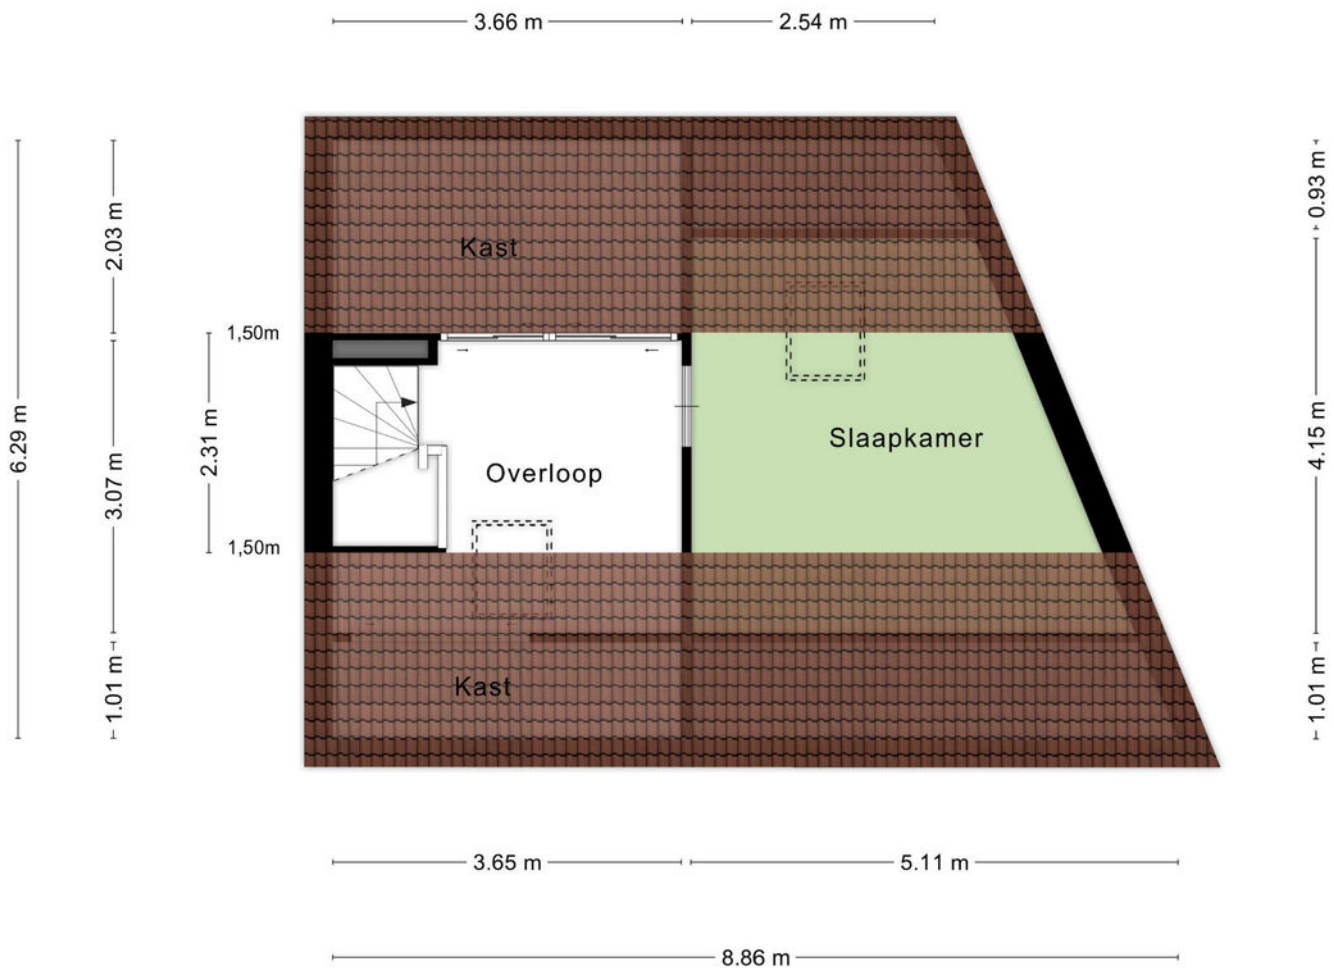

Ruimte genoeg...

Met de slaapkamer op deze verdieping komt het totaal op vier. De slaapkamer heeft een dakraam aan de achterzijde en er ligt laminaat.

Op de meer dan riante voorzolder heb je een zee aan bergruimte in de afgesloten knieschotten en een tweede aansluiting ten behoeve van de wasapparatuur. Ook hier een dakraam voor voldoende daglicht.